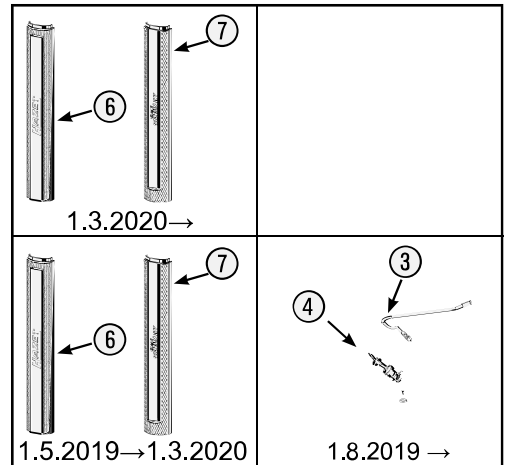

# Ersatzteile 179 N X-7

Spare parts · Pièces de rechange

| Pos | HAZET No.  | Bezeichnung  | Designation  | Désignation   |   |
|-----|------------|--|--|---|---|
| 1   | 179 N X-05 | Arbeitsfläche · Edelstahl  | Work surface · stainless steel   | Plan de travail · acier inoxydable  | 1 |
| 2   | 179 N-05 K | Abdeckkappe  | Cover cap  | Capot de protection   | 4 |
| 3   | 179 N-01   | Seilzug · Bj. → 1.8.2019:<br>179 N · 179 N X                                   | Cable · Model year → 01<br>August 2019: 179 N · 179 N X                                      | Tirant à câble · Année de<br>construction → 01/08/2019 :<br>179 N · 179 N X                               | 1 |
| 3   | 179 N-01 A | Seilzug · Bj. 1.8.2019 →:<br>179 N · 179 N X                                   | Cable · Model year 01 August<br>2019 →: 179 N · 179 N X                                      | Tirant à câble · Année de<br>construction 01/08/2019 → :<br>179 N · 179 N X                               | 1 |
| 4   | 179 N-08   | Zylinderschloss · Bj.<br>→ 1.8.2019: 179 N · 179 N X ·<br>179 N XL · 179 N XXL | Cylinder lock · Model<br>year → 01 August 2019:<br>179 N · 179 N X · 179 N XL ·<br>179 N XXL | Serrure à cylindre · Année de<br>construction → 01/08/2019 :<br>179 N · 179 N X · 179 N XL ·<br>179 N XXL | 1 |
| 4   | 179 N-08 A | Zylinderschloss · Bj.<br>1.8.2019 →: 179 N · 179 N X ·<br>179 N XL · 179 N XXL | Cylinder lock · Model<br>year 01 August 2019 →:<br>179 N · 179 N X · 179 N XL ·<br>179 N XXL | Serrure à cylindre · Année de<br>construction 01/08/2019 → :<br>179 N · 179 N X · 179 N XL ·<br>179 N XXL | 1 |