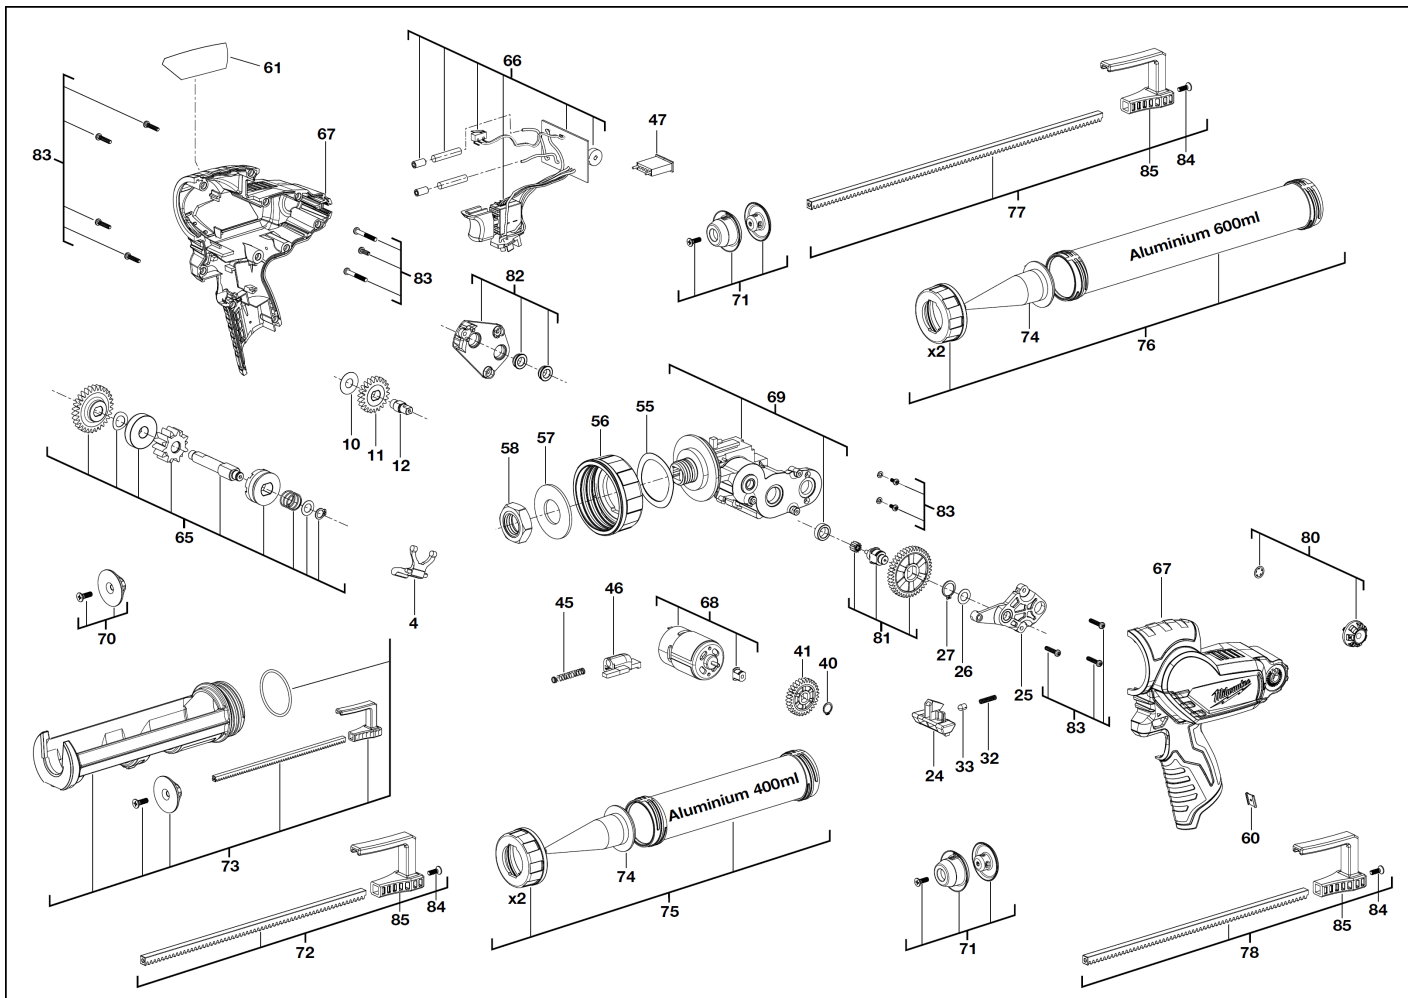

M12PCG 600A-0 CAULK ADHES. GUN XXX

4933441786 - M12PCG/600A-0 - 4000431326

Position	Quantity	Description	Part number	EAN
0004	1	HOLDER	4931435591	4002395861217
0010	1	WASHER	4931435590	4002395861200
0011	1	WORM GEAR WHEEL	5131000000	
0012	1	SHAFT	4931435588	4002395863983
0024	1	SWITCH	4931435587	4002395863976
0025	1	GEAR BOX COVER	4931435566	4002395862559
0026	1	WASHER	4931435567	4002395862566
0027	1	HOLDING RING	4931435568	4002395862573
0032	1	SPRING	692505001	4002395830763
0033	1	INDEXING SLEEVE	633289001	4002395831586
0040	1	RETAINING SPRING	4931435569	4002395862580
0041	1	INTERN.GEARED WHEEL	4931435570	4002395862597
0045	1	SPRING	4931435571	4002395863204
0046	1	LEVER	4931435592	4002395861224
0047	1	INDICATOR	4931435573	4002395863228
0055	1	LOCKING WASHER	4931435574	4002395863235
0056	1	CARTRIDGE HOLDER	522614001	4002395857487
0057	1	WASHER	633626001	4002395857524
0058	1	NUT	4931435575	4002395863242
0060	1	JOINING PART	631542001	4002395822591
0061	1	RATING PLATE	4931435576	4002395863259
0065	1	CLUTCH	4931435577	4002395863266
0066	1	SWITCH ASSEMBLY	4931435578	4002395863273
0067	1	HANDLE COMPL.	4931435579	4002395863280
0068	1	MOTOR ASSEMBLY	4931435580	4002395863297
0069	1	GEARWHEEL SET	4931435581	4002395863907
0074	1	NOZZLE CG Nozzle P1M	522618001	4002395857500
0080	1	THUMB WHEEL	4931435582	4002395863921
0081	1	GEARWHEEL SET	4931435583	4002395863938
0082	1	COVER	4931435584	4002395863945
0083	1	BOLT SET	4931435585	4002395863952
0084	1	SCREW	4931435586	4002395863969
0085	1	HANDLE	4931435572	4002395863211
0070	1	PISTON	44700330	45242260928
0071	1	PISTON	44700375	45242277438
0072	1	PLUNGER RODS CGUN PL ROD 310ML 12V P1M	4932430099	4002395377602
0073	1	CARTRIDGE HOLDER CGun 310ml carrg 12V	48080900	45242286355
0075	1	SET CGun 400ml alum P1M	4932352844	4002395375028
0076	1	SET CGUN 600ML ALUM P1M	4932352845	4002395375035
0077	1	PLUNGER RODS CGUN PL ROD 600ML 12V P1M	4932430101	4002395377626
0078	1	PLUNGER RODS CGUN PL ROD 400ML 12V P1M	4932430100	4002395377619