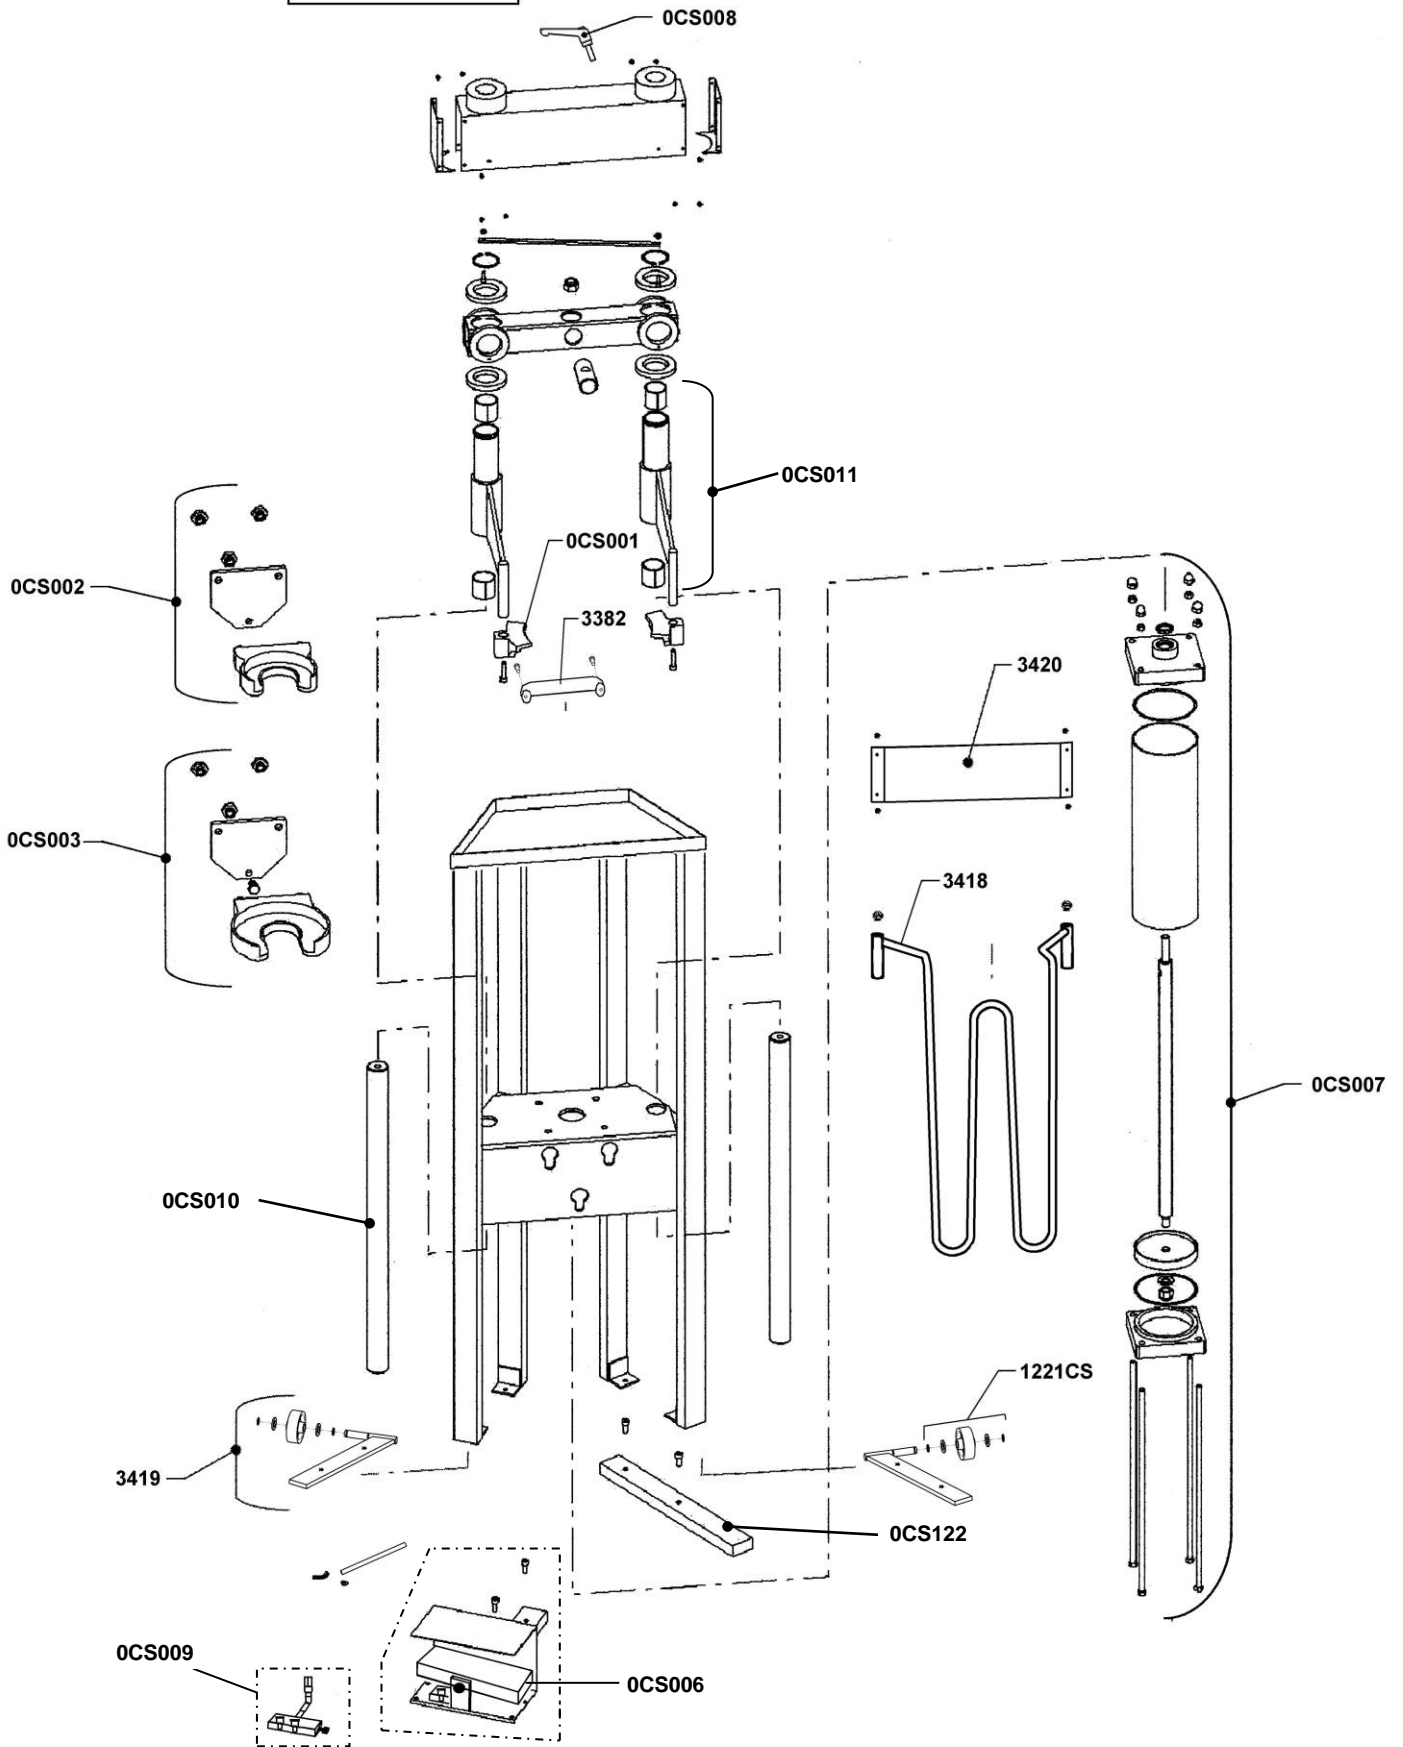

CSC G2

2006.10.30->

CSC G2

No.	DANSK.	DEUTSCH.	ENGLISH.	FRANÇAIS.
0CS001	Øvre Kæbe standard	Oberkiefer Standard	Upper Jaw Standard	Norme supérieure de la mâchoire
0CS002	Konsol (lille)	Ausleger (klein)	Bracket (small)	Support (petit)
0CS003	Konsol (stor)	Ausleger (groß)	Bracket (large)	Support (grand)
0CS006	Pedal	Fußhebel	Pedal kit	Pédale
0CS007	Cylinder	Zylinder	Cylinder	Cylindre
0CS008	Håndtag	Handgriff	Handle	Poignée
0CS009	Ventil	Ventil	Valve	Soupape
0CS010	Søjle	Säule	Column	Levier
0CS011	Arm	Arm	Arm	Bras
0CS122	Fod	Fuss	Foot	Pied
001221CS	Hjul	Rad	Wheel	Roue
003382	Håndtag	Handgriff	Handle	Poignée
003418	Sikkerheds gitter	Sicherheit Gitter	Safety grate	Trellis pousseur
003419	Hjul, komplet	Rad, kompl.	Wheel compete	Roue complete
003420	Skilt	Schild	Badge	Insigne
0CS100	Pakningsæt, cylinder	Dichtungssatz, Zylinder	Repair kit, cylinder	Jeu de joints, cylindre

OCS009

Pos.	No.	Dansk	Deutsch	English	Français
1	003416	Kobling - studs			
2	OCS016	Luftkobling (han)			
3	OCS012	Luft Kobling (hun)			
4	OCS013	Luftfitting Vinkel			
5	OCS014	Forlænger			
6	OCS015	Lyddæmper			
7	002873	Luft fitting vridbar			
8	OCS009	Luftventil			