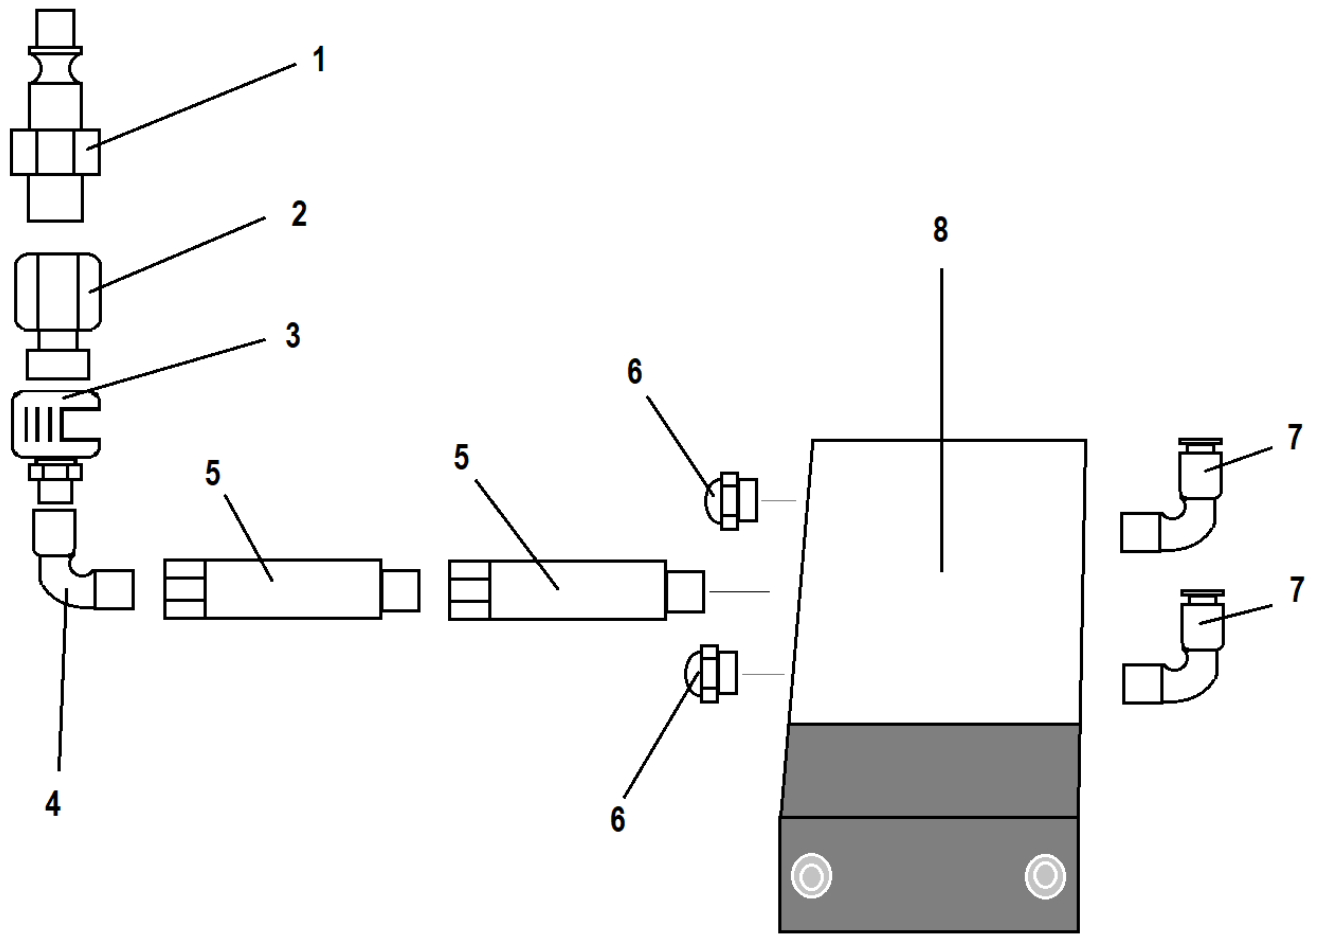

OCS009

Pos.	No.	Dansk	Deutsch	English	Français
1	003416	Kobling - studs			
2	OCS016	Luftkobling (han)			
3	OCS012	Luft Kobling (hun)			
4	OCS013	Luftfitting Vinkel			
5	OCS014	Forlænger			
6	OCS015	Lyddæmper			
7	002873	Luft fitting vridbar			
8	OCS009	Luftventil