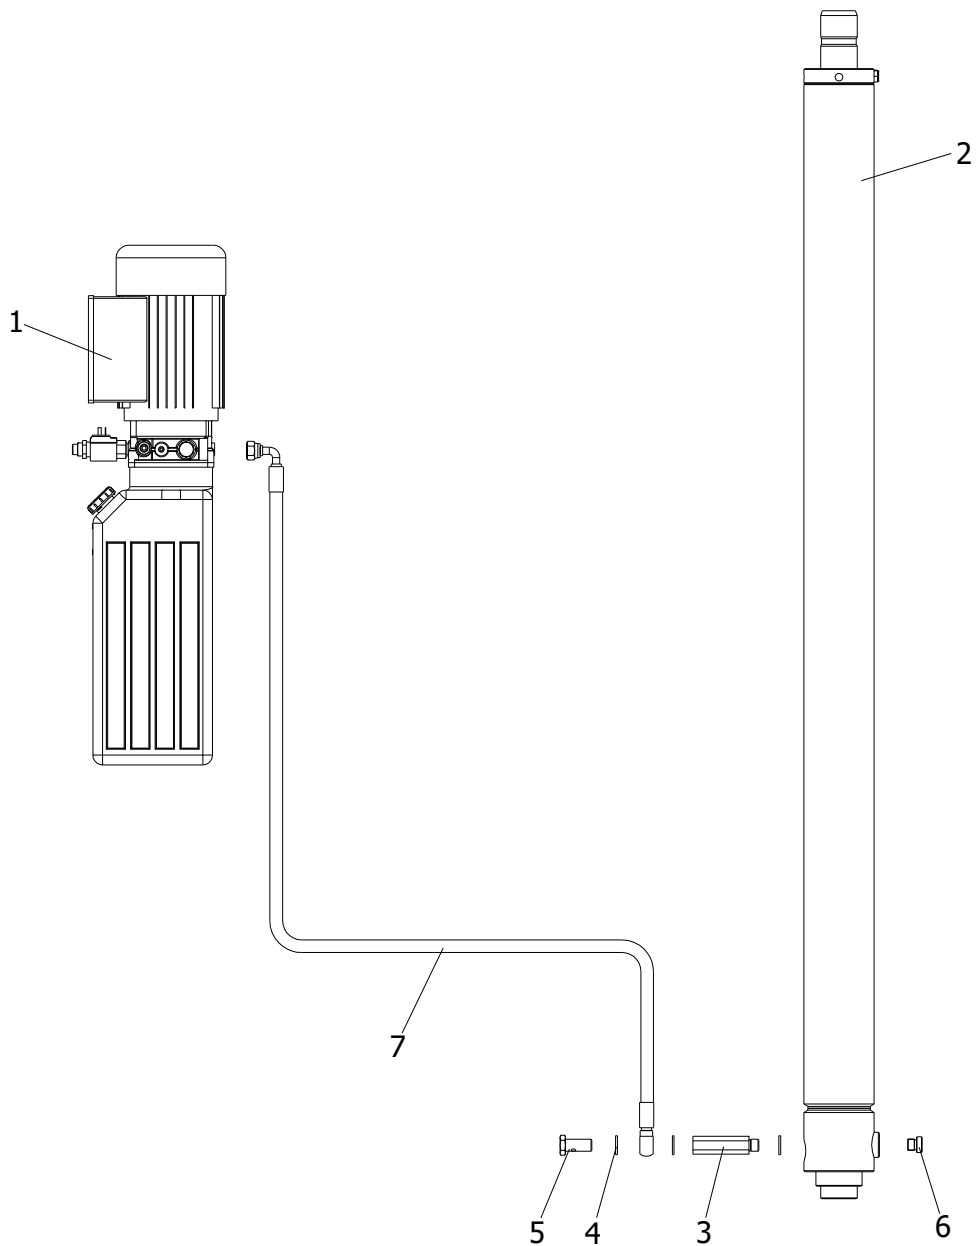

Nr.	ATH-Nr.	Beschreibung	Anzahl
04-001	HHA6529	Hydraulikaggregat 400V Comfort	1
04-002	HHZ6210.20	Hydraulikzylinder	1
04-003	HAZ6419	Anschluss für Zylinder außen	1
04-004	HUS8530.10	U-Seal-Ring für Anschluss Zylinder	3
04-005	HHZ6414	Hohlschraube für Zylinder	1
04-006	HBS6415	Blindstopfen für Zylinder	1
04-007	HHS6953	Hydraulikschlauch L=3200mm	1