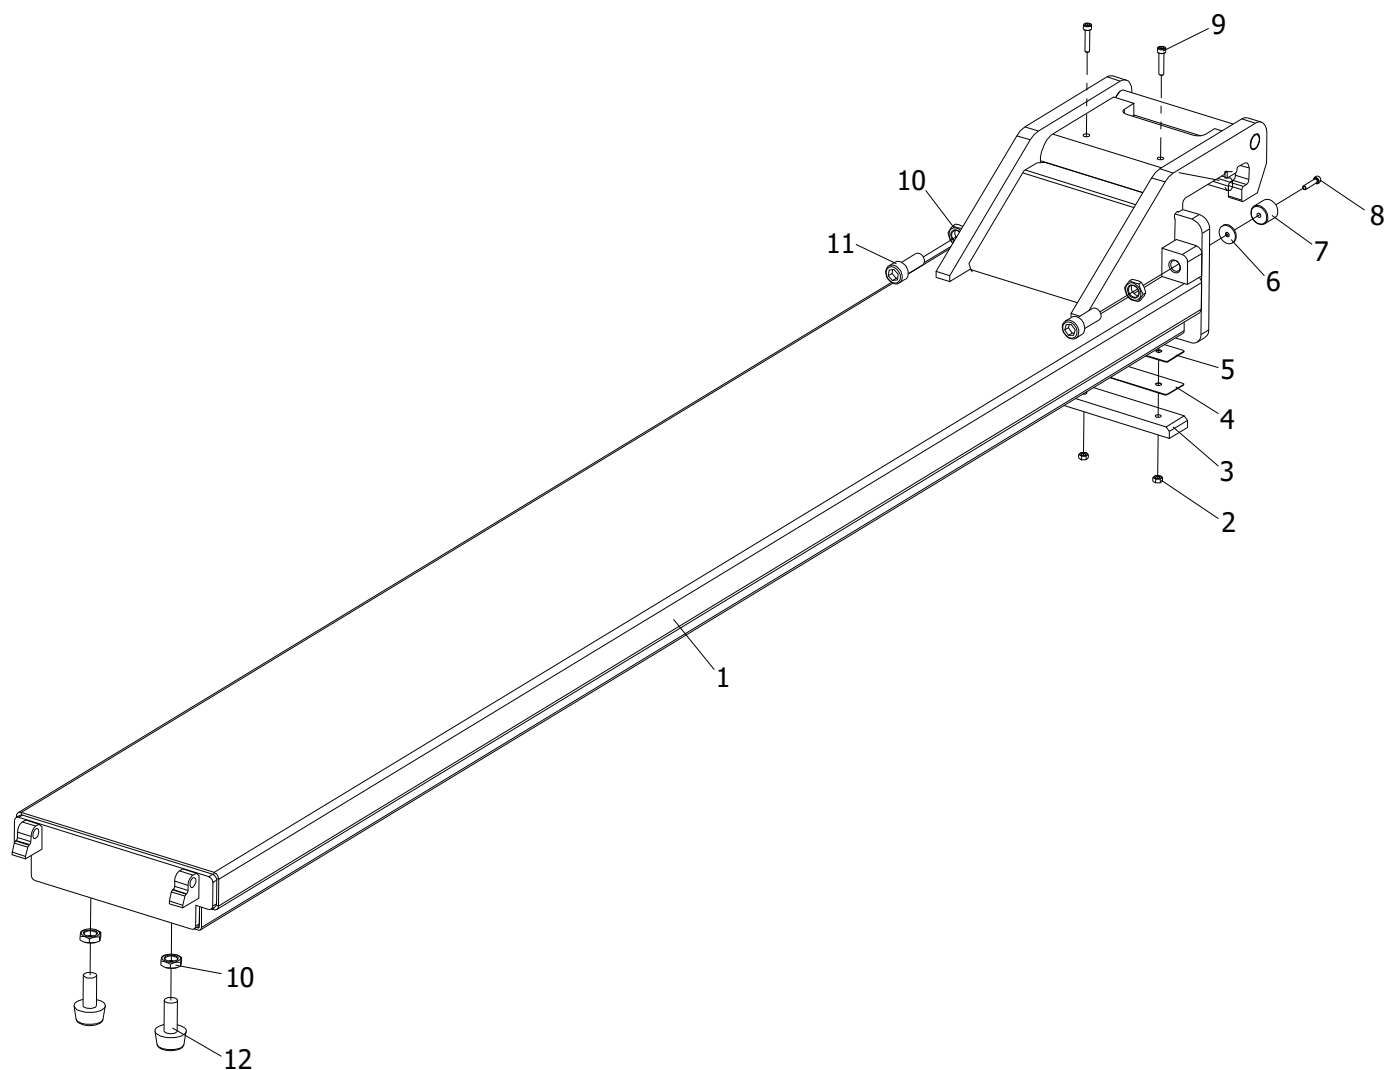

Nr.	ATH-Nr.	Beschreibung	Anzahl
03-001		Plattform	1
03-002		Mutter	2
03-003	HGS4215	Kunststoffgleitstück	1
03-004		Schraube	2
03-005	HNE2022	Neigung-Einstellplatte	1
03-006		Mutter	4
03-007		Scheibe	2
03-008	HES2331	Einstellstück Rund	2
03-009		Schraube	2
03-010		Schraube	2
03-011	HDS2538	Dämpfungsgummischraube	2