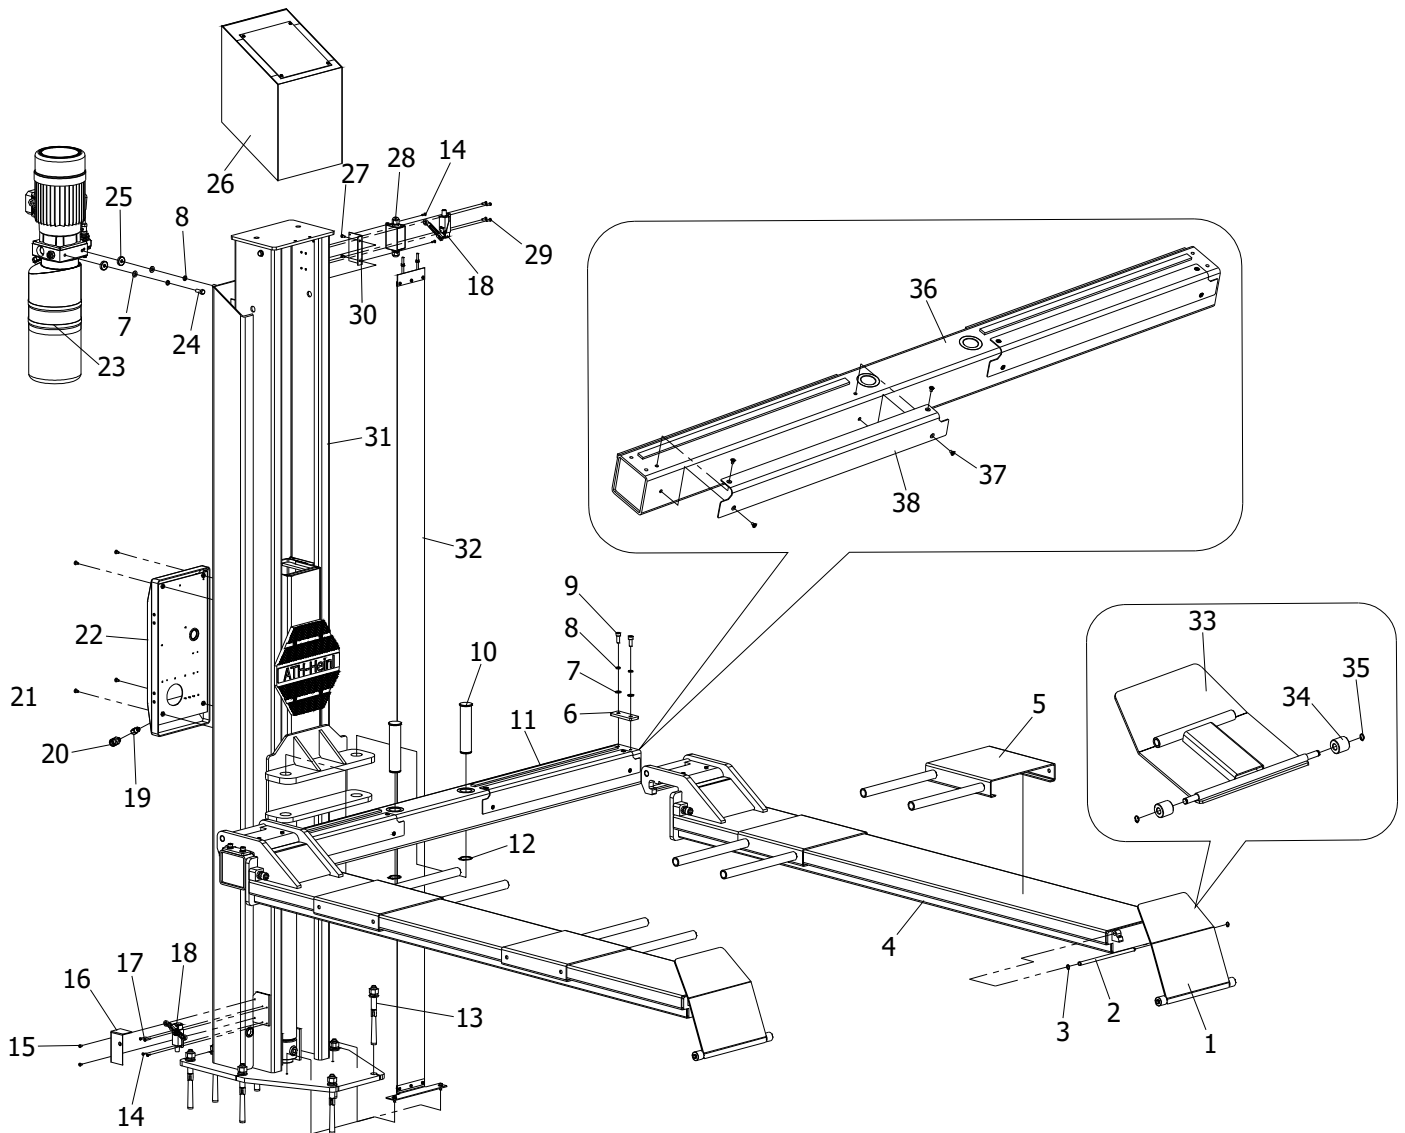

Nr.	ATH-Nr.	Description	Quantity
01-001		Ramp assembly	2
01-002	HBT2025	Schaft for ramps	2
01-003	HSR2039.20	Seeger GB/T894.1/12	4
01-004		Platform assembly	2
01-005	HGB8167	Support (OPT)	4
01-006	HAG2014	Anti-drailment plate	2
01-007	HBS8630	Washer GB/T97.1/10	6
01-008		Screw GB/T70.1/M10X25	4
01-009	HFR2833	Washer GB/T93/10	6
01-010	HBT2026	Arm shaft	2
01-011		Transverse beam assembly	1