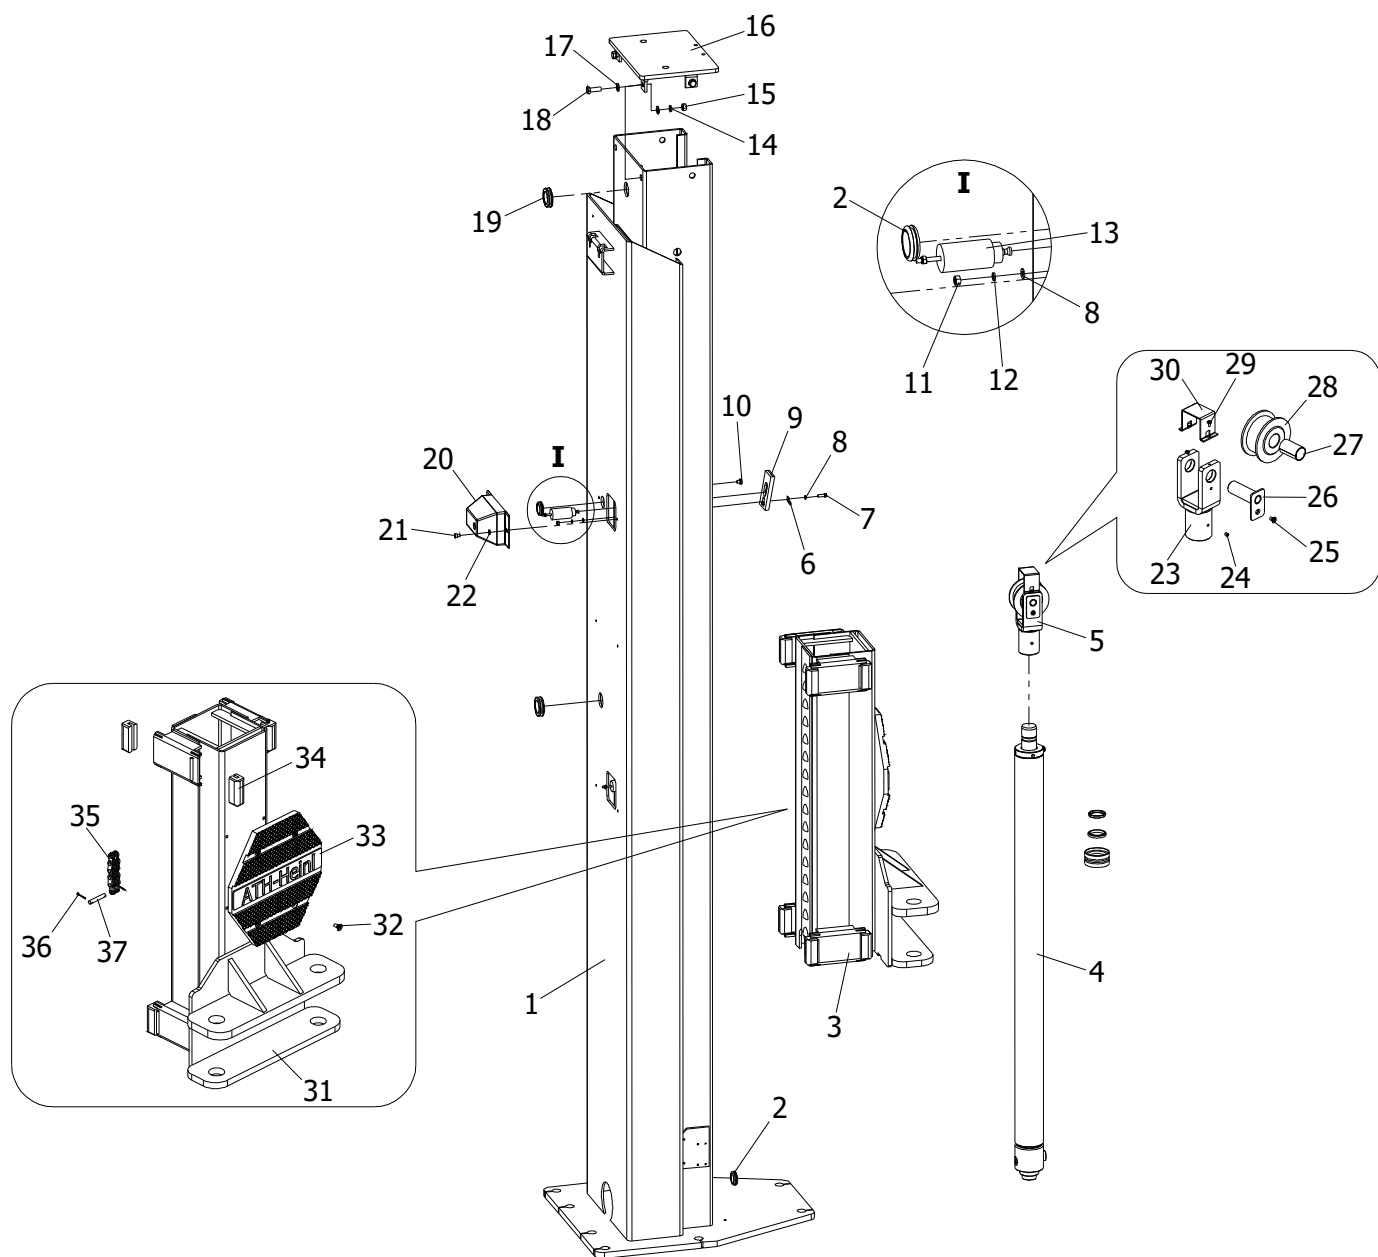

## ATH Single Lift

Single Lift 12PL

Ab Seriennummer: E865240600307

Nr.	ATH-Nr.	Beschreibung	Anzahl
01-001		Auffahrrampen Kpl.	2
01-002	HBT2025	Bolzen Für Auffahrrampen	2
01-003	HSR2039.20	Seegerring	4
01-004		Plattform Kpl	2
01-005	HGB8167	Radgabeln (OPT)	4
01-006	HAG2014	End-Anschlag Plattform	2
01-007	HBS8630	Beilagscheibe D.10	6
01-008		Schraube	4
01-009	HFR2833	Federring D.10	6
01-010	HBT2026	Bolzen für Quertraverse	2
01-011		Quertraverse Kpl.	1

<b>Nr.</b>	<b>ATH-Nr.</b>	<b>Beschreibung</b>	<b>Anzahl</b>
01-012		Seegerring GB/T894.1/38	2
01-013		Anker	8
01-014		Schraube	4
01-015		Schraube	2
01-016	HCS2401	Abdeckung CE Schalter	1
01-017		Schraube	2
01-018	HSE7119	CE Schalter	2
01-019	SLA1009	Aufschraub Verbinder	1
01-020	SLA1004	Einhandkupplung Muffe	1
01-021		Schraube	4
01-022		Schaltkaste kpl.	1
01-023	HHA6529	Hydraulikaggregat 400V	1
01-024		Schraube	2
01-025	HDM8675	Gummidämpfer	2
01-026	HDA2011	Deckel	1
01-027		Schraube	2
01-028	HKK7071	Klemmkasten	1
01-029		Schraube	4
01-030	HAK2401	Aufnahme Klemmkasten	1
01-031		Säule kpl.	1
01-032	HAB2059	Abdeckung vorne	1
01-033	HAF2024	Auffahrrampen	1
01-034	HRA2021	Rolle Auffahrrampen	2
01-035		Seegerring	2
01-036	HQT2017	Quertraverse	1
01-037		Schraube	8
01-038	HFP2022	Führungsplatte für Plattform	2