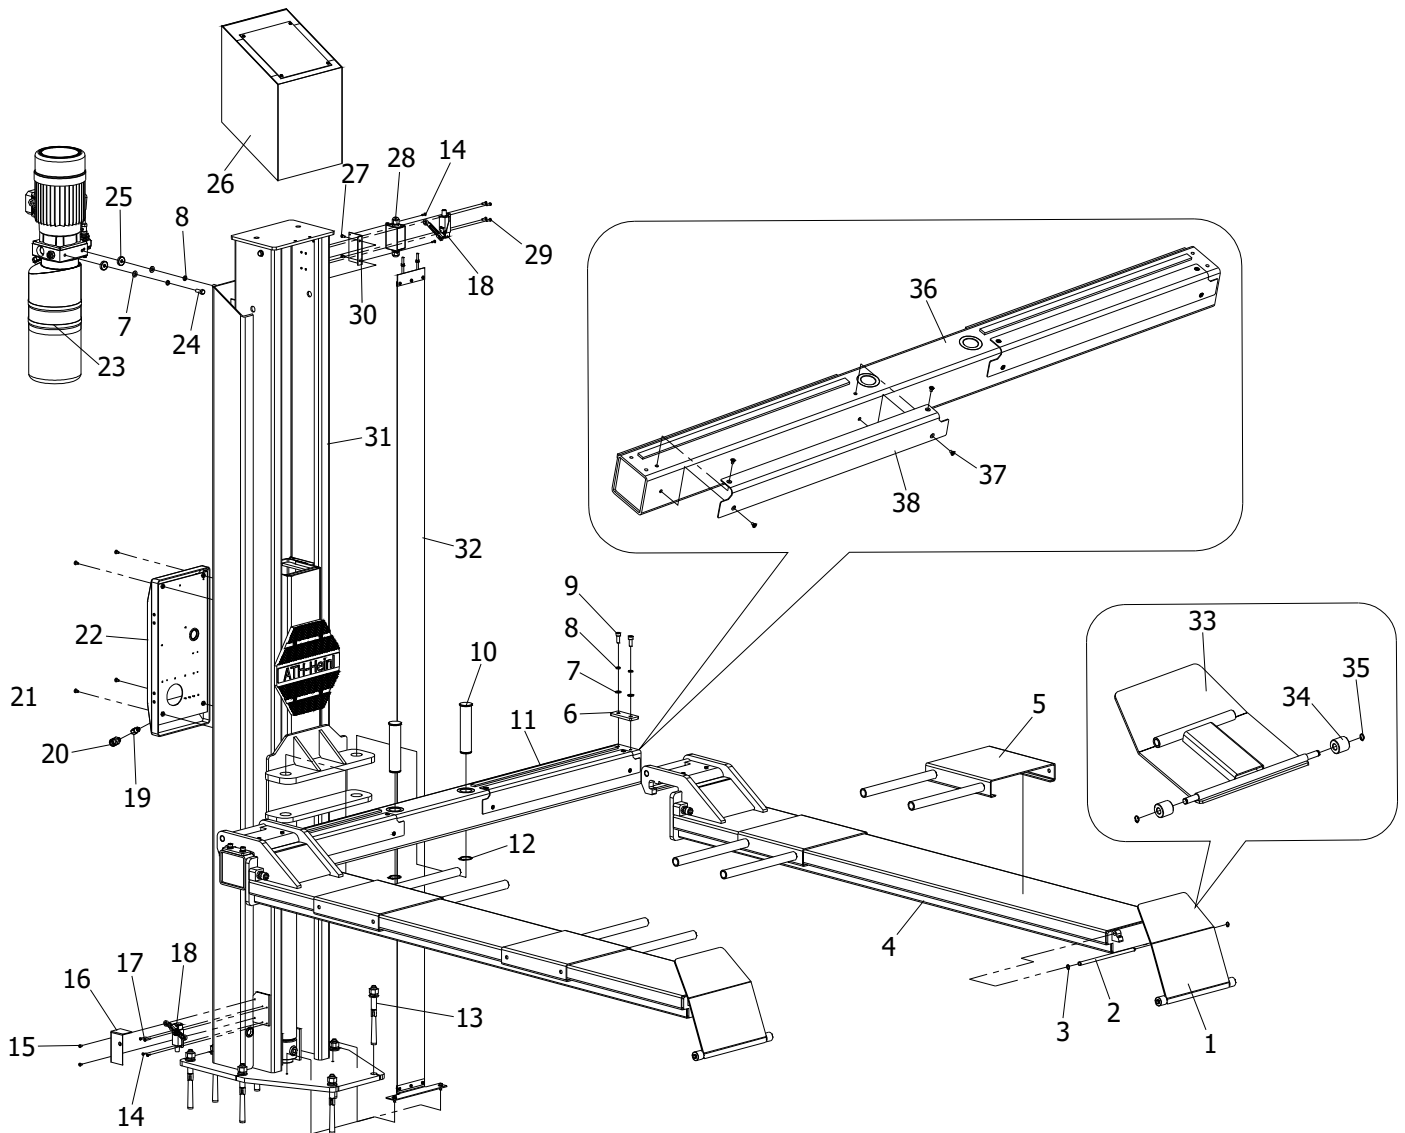

## ATH Single Lift

Single Lift 12PL

Ab Seriennummer: E865240600307

Nr.	ATH-Nr.	Beschreibung	Anzahl
01-001		Auffahrrampen Kpl.	2
01-002	HBT2025	Bolzen Für Auffahrrampen	2
01-003	HSR2039.20	Seegerring	4
01-004		Plattform Kpl	2
01-005	HGB8167	Radgabeln (OPT)	4
01-006	HAG2014	End-Anschlag Plattform	2
01-007	HBS8630	Beilagscheibe D.10	6
01-008		Schraube	4
01-009	HFR2833	Federring D.10	6
01-010	HBT2026	Bolzen für Quertraverse	2
01-011		Quertraverse Kpl.	1

<b>Nr.</b>	<b>ATH-Nr.</b>	<b>Beschreibung</b>	<b>Anzahl</b>
01-012		Seegerring GB/T894.1/38	2
01-013		Anker	8
01-014		Schraube	4
01-015		Schraube	2
01-016	HCS2401	Abdeckung CE Schalter	1
01-017		Schraube	2
01-018	HSE7119	CE Schalter	2
01-019	SLA1009	Aufschraub Verbinder	1
01-020	SLA1004	Einhandkupplung Muffe	1
01-021		Schraube	4
01-022		Schaltkaste kpl.	1
01-023	HHA6529	Hydraulikaggregat 400V	1
01-024		Schraube	2
01-025	HDM8675	Gummidämpfer	2
01-026	HDA2011	Deckel	1
01-027		Schraube	2
01-028	HKK7071	Klemmkasten	1
01-029		Schraube	4
01-030	HAK2401	Aufnahme Klemmkasten	1
01-031		Säule kpl.	1
01-032	HAB2059	Abdeckung vorne	1
01-033	HAF2024	Auffahrrampen	1
01-034	HRA2021	Rolle Auffahrrampen	2
01-035		Seegerring	2
01-036	HQT2017	Quertraverse	1
01-037		Schraube	8
01-038	HFP2022	Führungsplatte für Plattform	2