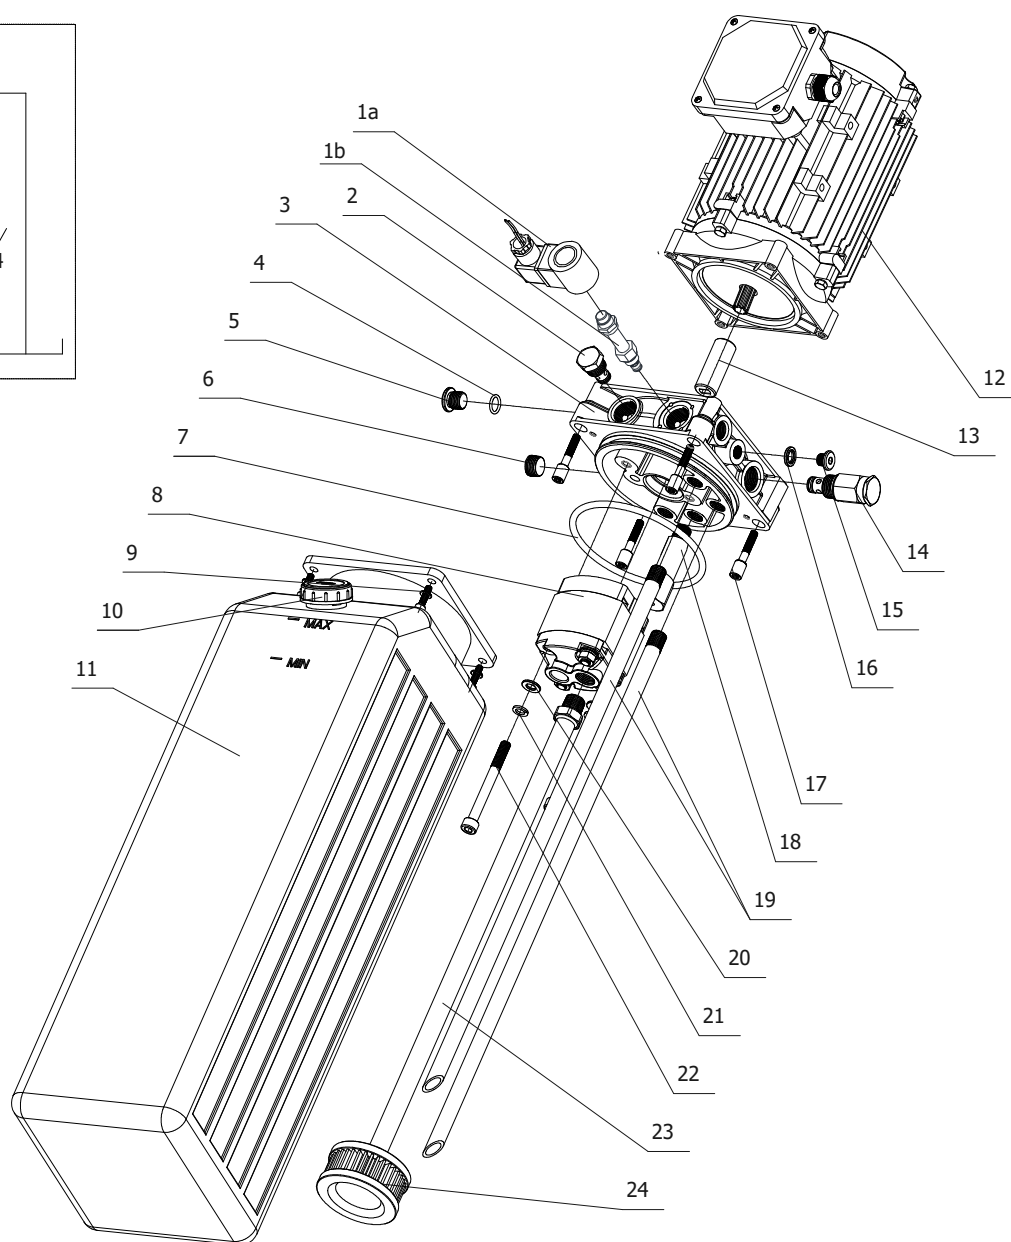

Nr.	ATH-Nr.	Beschreibung	Anzahl
06-001a	HSS6214	Magnetspule für Senkventil	1
06-001b	HSV6213	Senkventil	1
06-002	HVR6225	Rückschlagventil	1
06-003	HHB6226	Hydraulikblock ohne Ventile	1
06-004		O-Ring 16x2	1
06-005	HBS6134	Blindstopfen für Hydraulikblock NPT3/8	1
06-006	HBS6135	Blindstopfen für Hydraulikblock PG06B	1
06-007	HOR6555	O-Ring 109x5,3	1
06-008	HZP8318	Zahnradpumpe 7,0cc	1