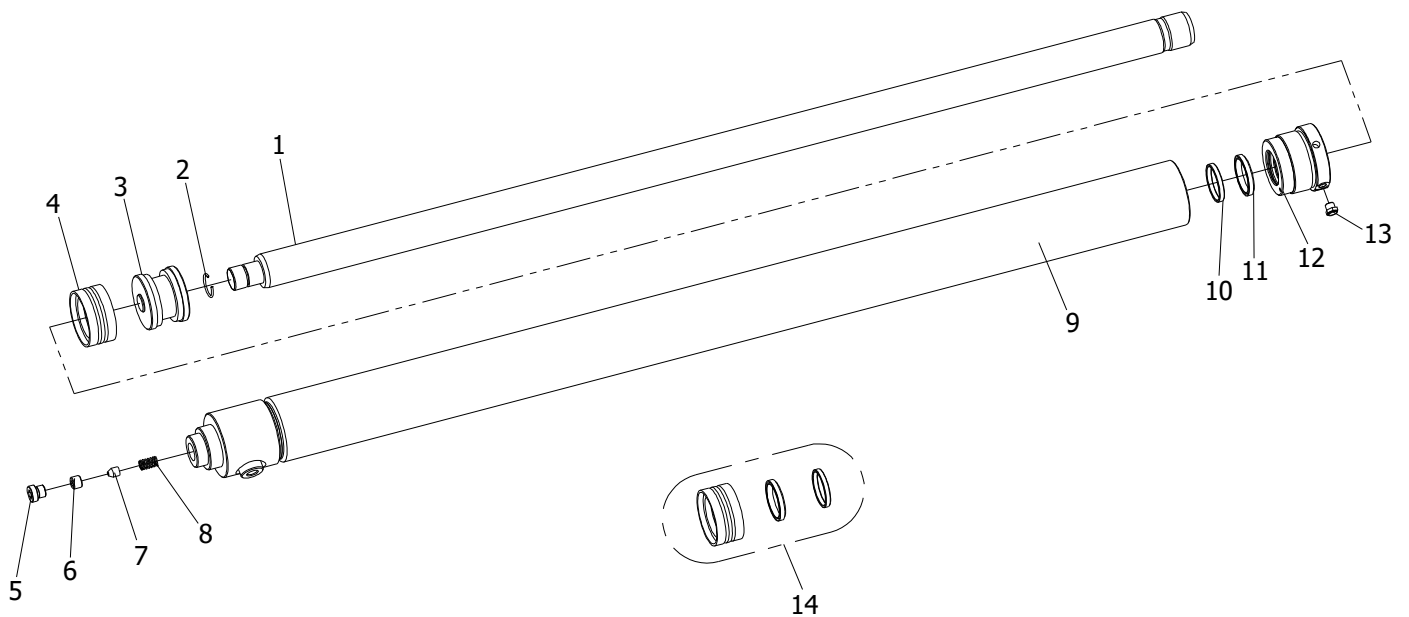

Nr.	ATH-Nr.	Beschreibung	Anzahl
05-001		Kolbensstange	1
05-002		Seegerring D.25	1
05-003		Kolben	1
05-004	AKD2031	Kolbendichtung	1
05-005	HBS6415	Blindstopfen für Zylinder	1
05-006	HBS6415	Blindstopfen für Zylinder	1
05-007	HSD6033	Senkgeschwindigkeit Drossel 1.5mm	1
05-008	HFS6033	Feder für Senkgeschwindigkeitsdrosse	1
05-009		Zylinderrohr	1
05-010	HFR6706	Führungsring Zylinder Deckel	1
05-011	HAR6315	Schmutzabstreifring	1
05-012		Zylinderkappe	1
05-013	HPD8681	Luftschalldämpfer	1
05-014	HDS6511	Hydraulikzylinder Dichtungssatz	1